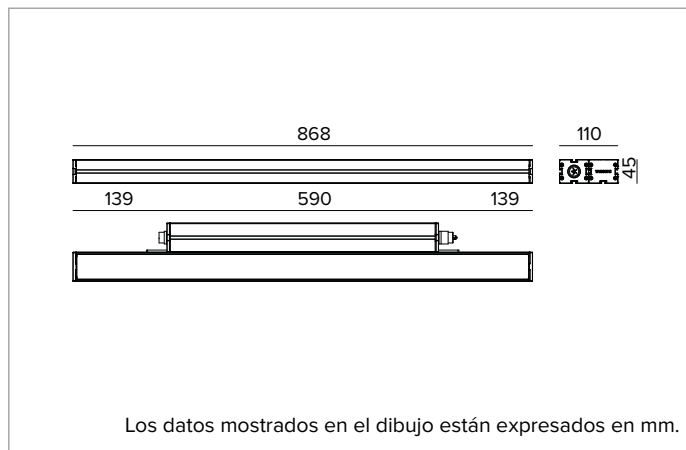

E0553GVL830D2BA | JEDI NOVA 55 Proyector Side Box

Proyector lineal orientable de LED

	3000K	H(m)	D1(m)	D2(m)	E _{max} (lx)		
	Ra80	121°	11°				
Fixture Power	52W	1	3.55	0.19	6025		
Source Flux	6822lm	2	7.10	0.38	1506		
Fixture Flux	3753lm	3	10.65	0.57	669		
Efficacy	72lm/W	4	14.19	0.76	377		
TS2138	I _{max} =964cd/klm	I _{max}	6575cd	5	17.74	0.95	241

CARACTERÍSTICAS MECÁNICAS

Cuerpo de aluminio extruido anodizado 15μ. Pantalla plana de cristal extra claro de 5mm de espesor. Cuerpo de la luminaria orientable respecto a la superficie de instalación mediante estribos accesorios.
Color y acabado: Anodización, negro
Dimensiones: L=868mm
Peso: 4,4Kg
Versión: Comfort
Grado de protección: IP66,IP67,IP68,IP69
Resistencia mecánica: IK07